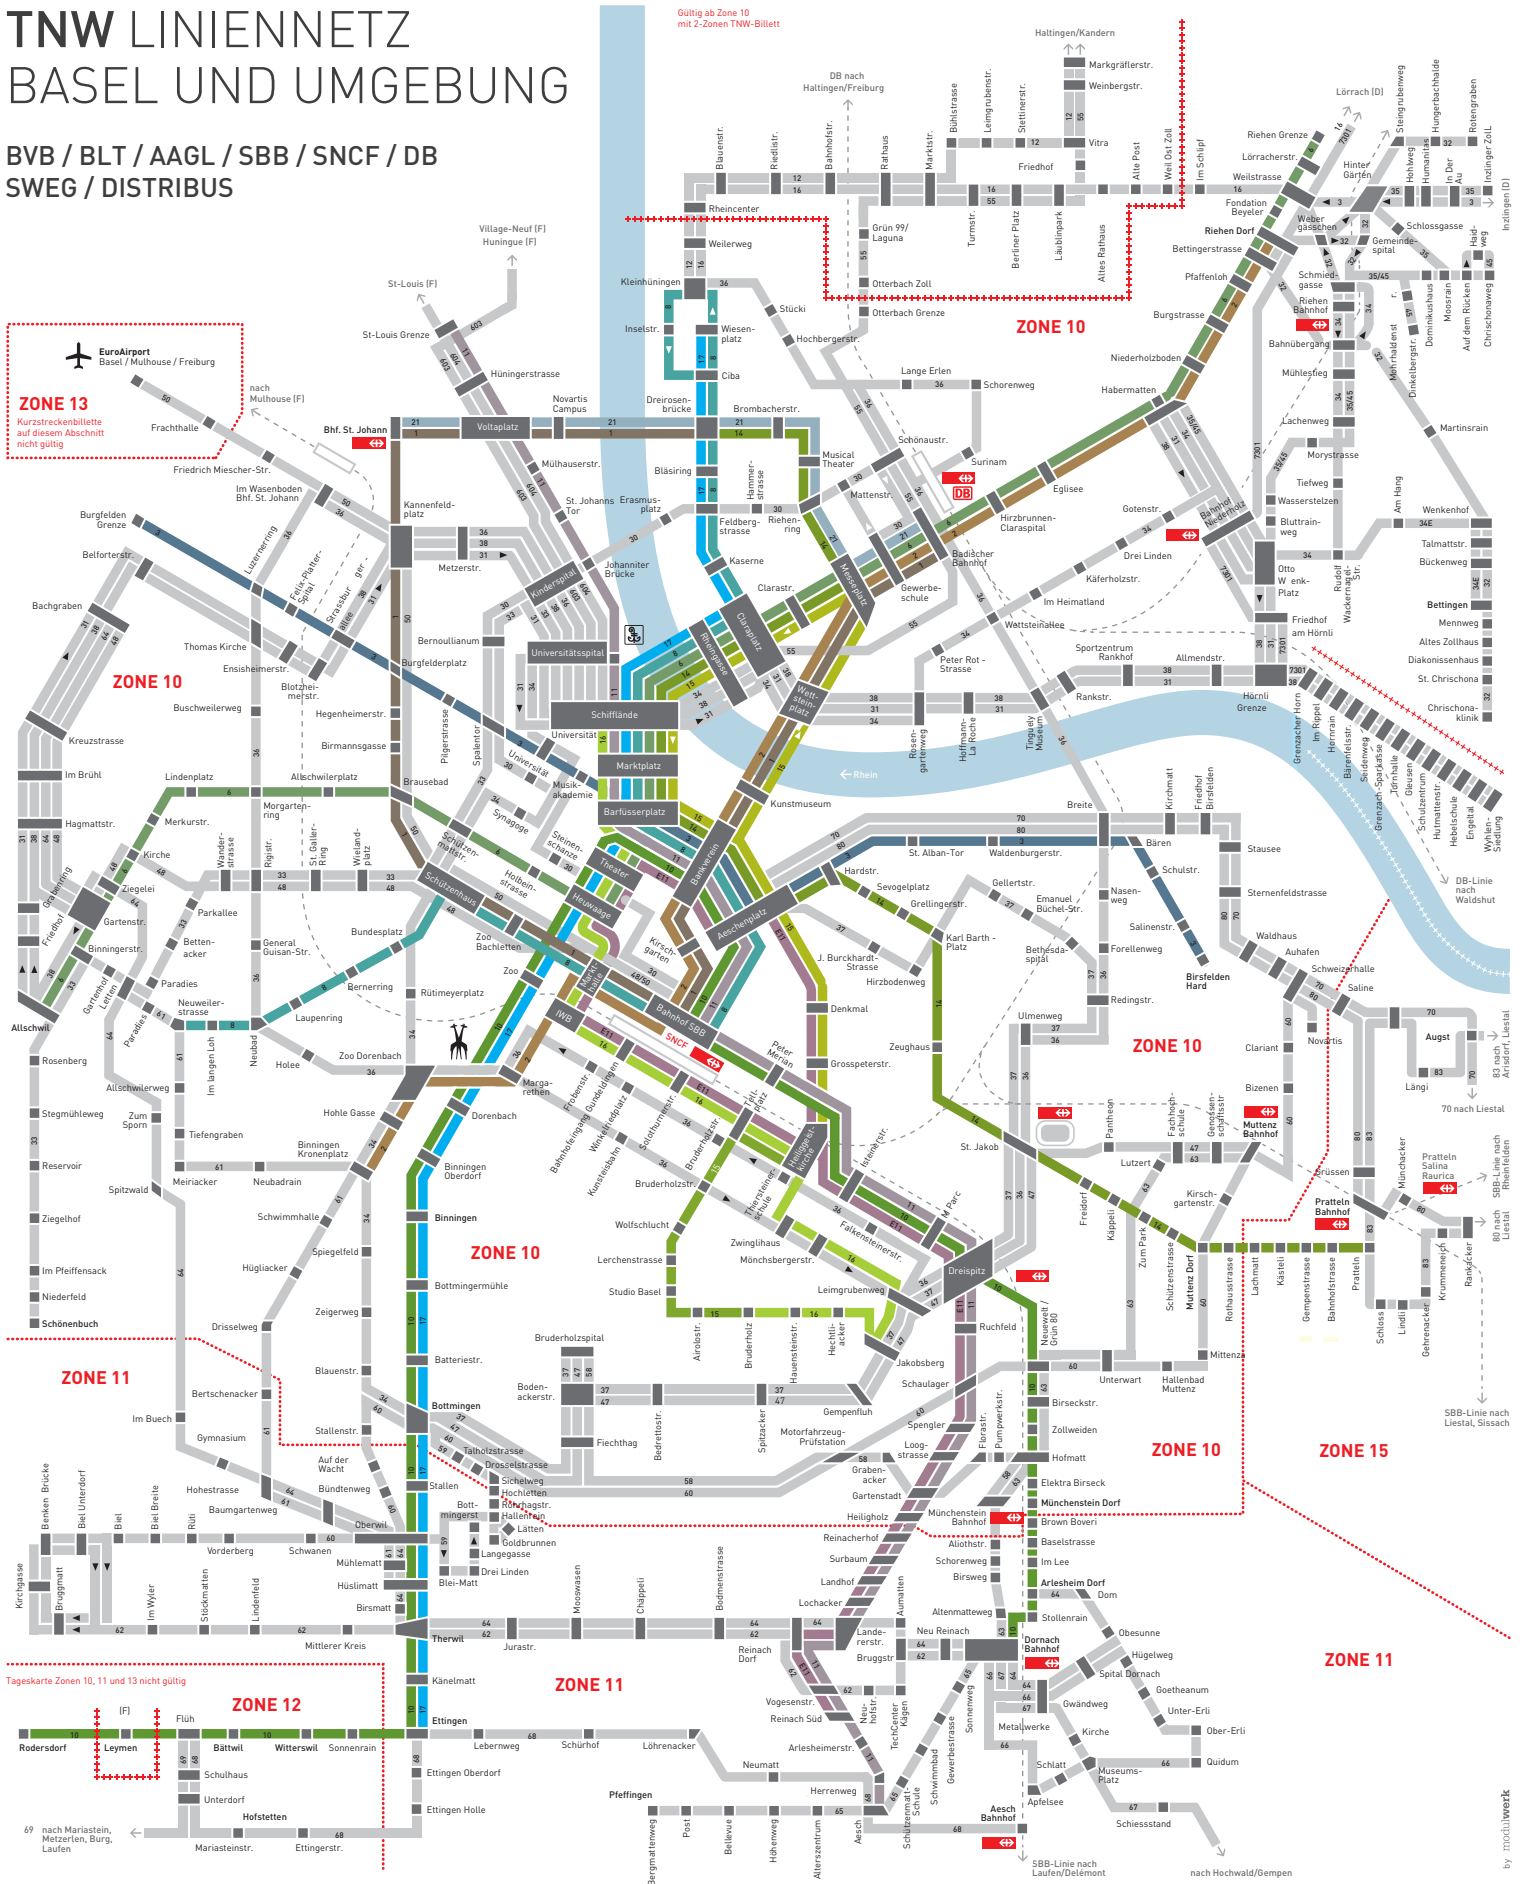

TNW LINIENNETZ BASEL UND UMGEBUNG

BVB / BLT / AAGL / SBB / SNCF / DB
SWEG / DISTRIBUTUS

Gültig ab Zone 10
mit 2-Zonen TNW-Billet

ZONE 13
Kurzstreckengebiete
auf diesem Abschnitt
nicht gültig

Zeichenerklärung

- Tramlinie
- Buslinie
- Bahnlinie
- Einsatzlinie
- Einseitige Fahrrichtung
- Endhaltestelle
- Bahnhof SBB
- Bahnhof DB
- Bahnhof SNCF
- Zonengrenze
- Landesgrenze

Endstationen Tramverbindungen

- Dreirosenbrücke
- Binningen
- Burgfelden Grenze
- Allschwil
- Neuweilerstrasse
- Bahnhof SBB
- Eglisee
- Birsfelden Hard
- Riehen Grenze
- Kleinhüningen

Endstationen Temporäre Zusatzverbindungen

- Rodersdorf
- St-Louis Grenze
- Dreirosenbrücke
- Messeplatz
- Bruderholz
- Dornach
- Aesch
- Pratteln
- Bruderholz
- Schifflande
- Bahnhof SBB
- Eglisee
- Riehen Dorf
- Ettingen
- Theater
- Badischer Bahnhof